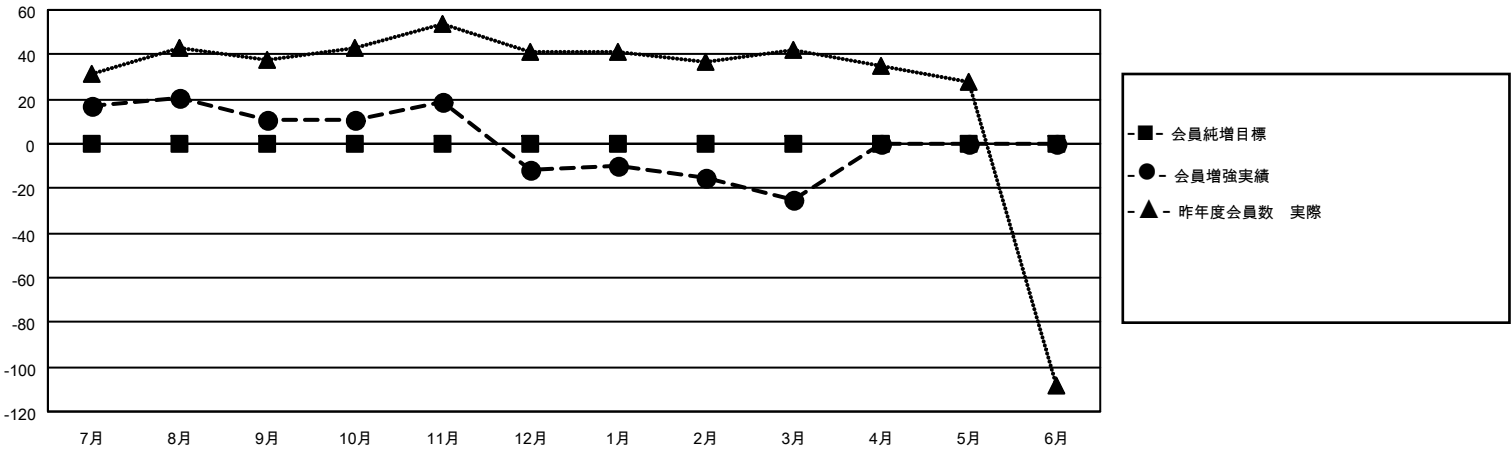

# MONTHLY MEMBERSHIP PROGRESS REPORT

地域 JAPAN

District 331 C

Results as of: 3/31/2021

クラブ			
結果：2020-2021			
四半期	新クラブ目標	新クラブ	解散クラブ
7月/8月/9月	0	0	0
10月/11月/12月	0	0	0
1月/2月/3月	0	0	1
4月/5月/6月	0	0	0

名			
結果：2020-2021			
四半期	会員純増目標	会員増強実績	退会者(転籍を含む)実際
7月/8月/9月	0	44	27
10月/11月/12月	0	27	50
1月/2月/3月	0	20	31
4月/5月/6月	0	0	0

新クラブ目標及び実績累計

会員目標及び実績累計

解散クラブ: 1	33 CLUBS OF 47 一名以上の新会員を登録	<b>男女別</b>	
		男性	1,350 (81.28%)
		女性	311 (18.72%)
<b>退会者</b>	<a href="#">会員累計データを見るには、ここをクリック</a>	世帯主/家族会員合計	514
物故会員 12		国際会費半額の家族会員	266
クラブ解散 0			
その他 96			
<b>合計 108</b>			